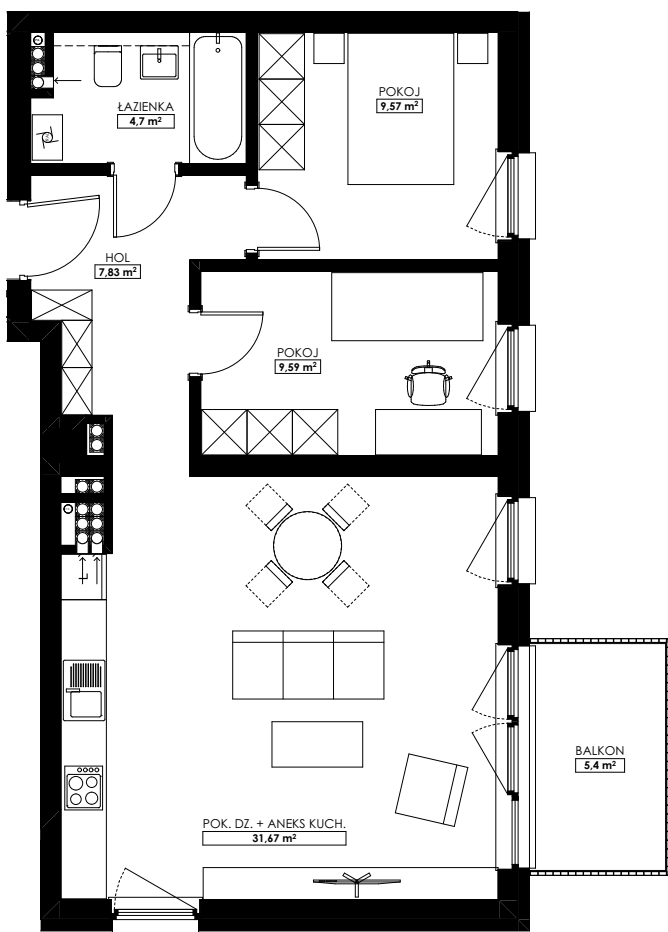

Apartamentowiec
„Między Parkami”
Poprzeczna 6

VRD
DEVELOPMENT

HOL	7,83m ²
POK. DZ. + ANEKS KUCH.	31,67m ²
ŁAZIENKA	4,70m ²
POKÓJ	9,57m ²
POKÓJ	9,59m ²
ŁĄCZNIE	63,36m²

BALKON 5,40m²

MIESZKANIE NR 18

LOKALIZACJA: 3 PIĘTRO

Uwaga! Powierzchnia mieszkania na dalszym etapie realizacji inwestycji, może ulec niewielkiej zmianie.