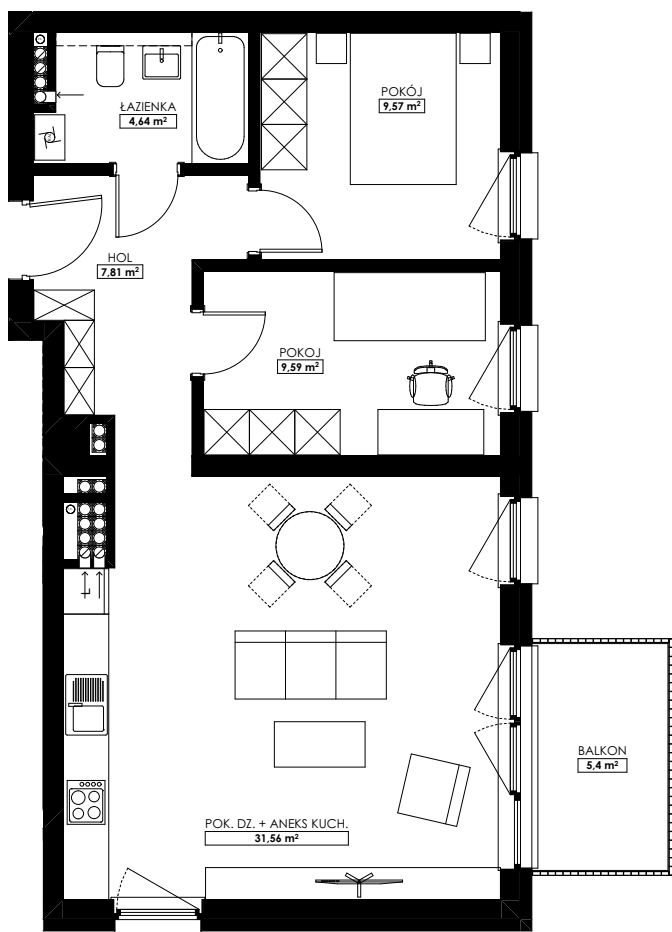

Apartamentowiec  
„Między Parkami”  
Poprzeczna 6

**VRD**  
DEVELOPMENT

HOL	7,81m <sup>2</sup>
POK. DZ. + ANEKS KUCH.	31,56m <sup>2</sup>
ŁAZIENKA	4,64m <sup>2</sup>
POKÓJ	9,57m <sup>2</sup>
POKÓJ	9,59m <sup>2</sup>
<b>ŁĄCZNIE</b>	<b>63,17m<sup>2</sup></b>

BALKON 5,40m<sup>2</sup>

**MIESZKANIE NR 24**

**LOKALIZACJA: 4PIĘTRO**

Uwaga! Powierzchnia mieszkania na dalszym etapie realizacji inwestycji, może ulec niewielkiej zmianie.