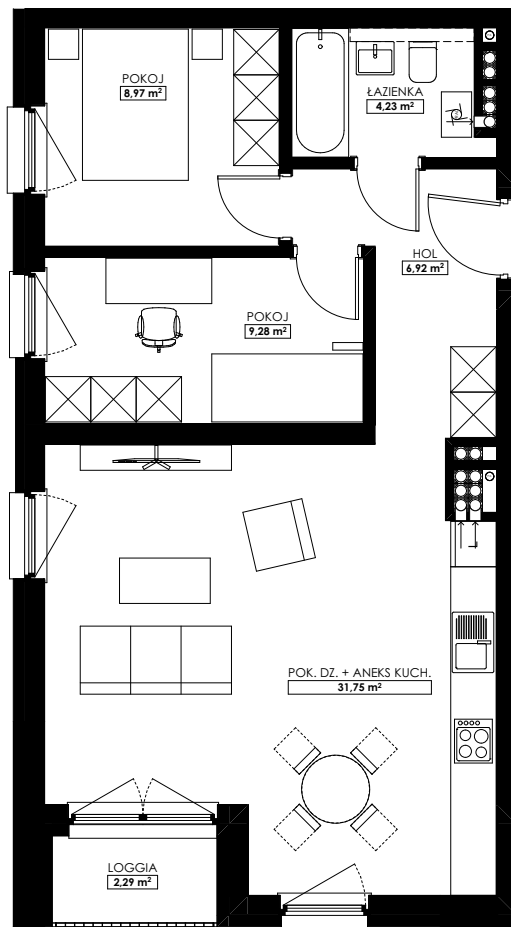

Apartamentowiec  
„Między Parkami”  
Poprzeczna 6

**VRD**  
DEVELOPMENT

HOL	6,92m <sup>2</sup>
POK. DZ. + ANEKS KUCH.	31,75m <sup>2</sup>
ŁAZIENKA	4,23m <sup>2</sup>
POKÓJ	8,97m <sup>2</sup>
POKÓJ	9,28m <sup>2</sup>
<b>ŁĄCZNIE</b>	<b>61,15m<sup>2</sup></b>
LOGGIA	2,29m <sup>2</sup>

**MIESZKANIE NR 15**

**LOKALIZACJA: 3 PIĘTRO**

Uwaga! Powierzchnia mieszkania na dalszym etapie realizacji inwestycji, może ulec niewielkiej zmianie.