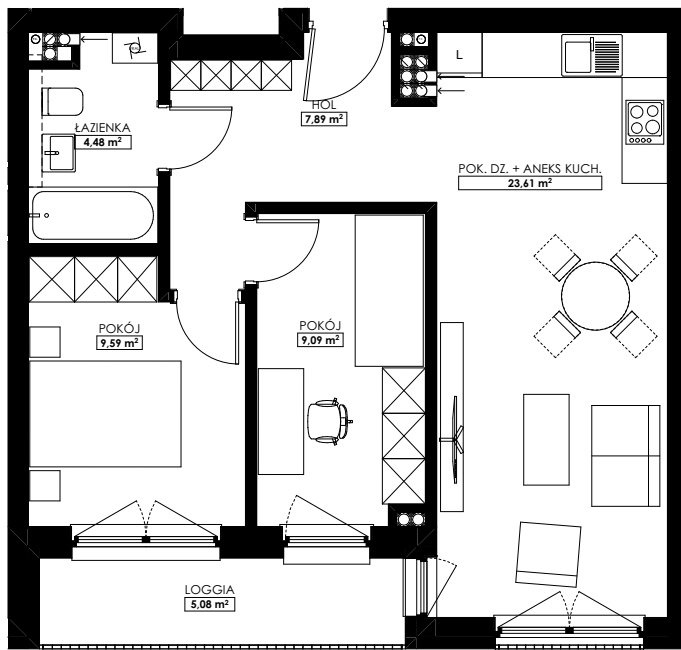

Apartamentowiec  
**„Między Parkami”**  
Poprzeczna 6

**VRD**  
DEVELOPMENT

HOL	7,89m <sup>2</sup>
POK. DZ. + ANEKS KUCH.	23,61m <sup>2</sup>
ŁAZIENKA	4,48m <sup>2</sup>
POKÓJ	9,59m <sup>2</sup>
POKÓJ	9,09m <sup>2</sup>
<b>ŁĄCZNIE</b>	<b>54,66m<sup>2</sup></b>
LOGGIA	5,08m <sup>2</sup>

## MIESZKANIE NR 14

LOKALIZACJA: 3 PIĘTRO

Uwaga! Powierzchnia mieszkania na dalszym etapie realizacji inwestycji, może ulec niewielkiej zmianie.