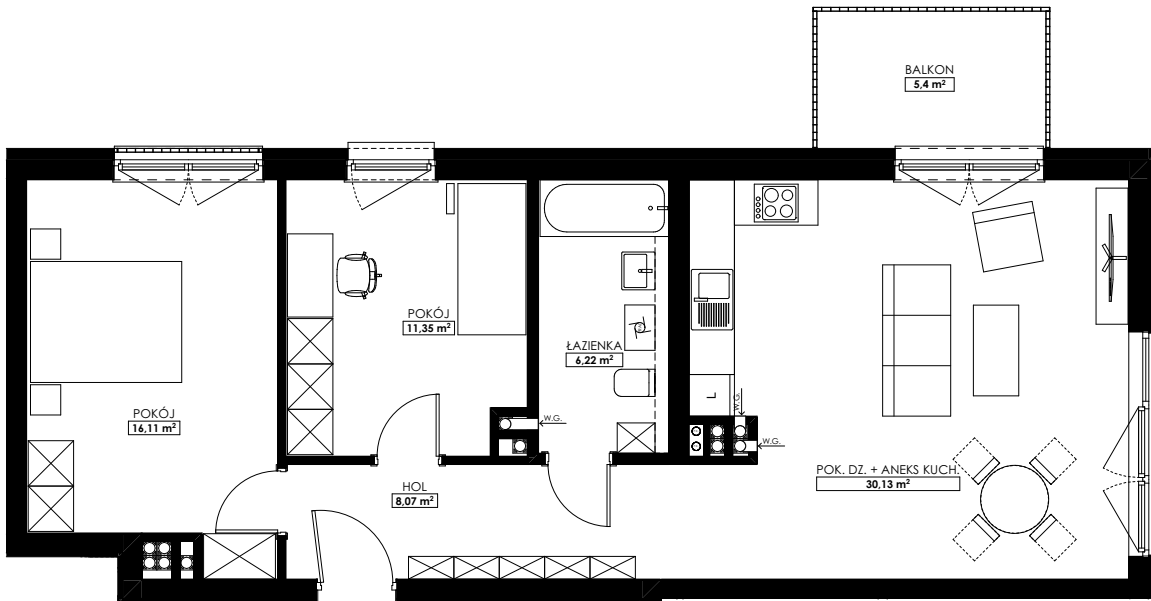

Apartamentowiec
„Akacyjowa Aleja”
Poprzeczna 6

HOL	8,07m ²
POK. DZ. + ANEKS KUCH.	30,13m ²
ŁAZIENKA	6,22m ²
POKÓJ	11,35m ²
POKÓJ	16,11m ²
ŁĄCZNIE	71,88m²
BALKON	5,40m ²

MIESZKANIE NR 5

LOKALIZACJA: 1 PIĘTRO

Uwaga! Powierzchnia mieszkania na dalszym etapie realizacji inwestycji, może ulec niewielkiej zmianie.