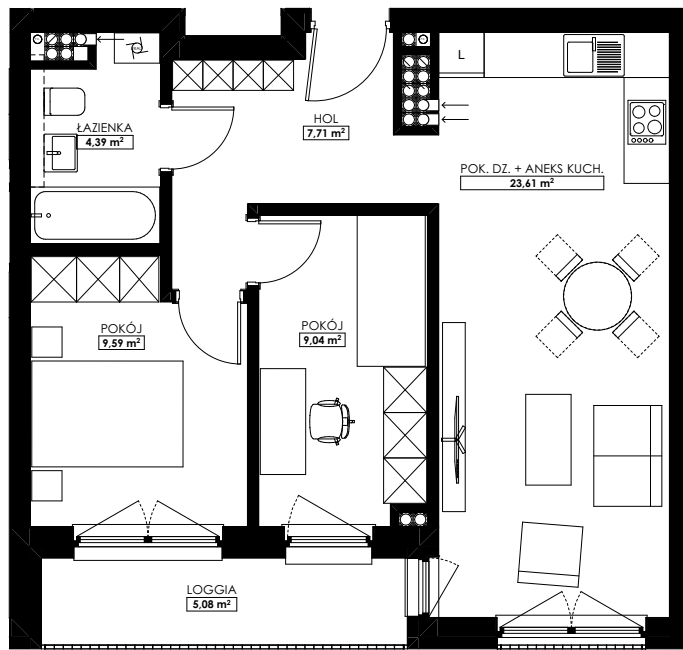

Apartamentowiec
„Między Parkami”
Poprzeczna 6

VRD
DEVELOPMENT

HOL	7,71m ²
POK. DZ. + ANEKS KUCH.	23,61m ²
ŁAZIENKA	4,39m ²
POKÓJ	9,59m ²
POKÓJ	9,04m ²
ŁĄCZNIE	54,34m²
LOGGIA	5,08m ²

MIESZKANIE NR 26
LOKALIZACJA: 5 PIĘTRO

Uwaga! Powierzchnia mieszkania na dalszym etapie realizacji inwestycji, może ulec niewielkiej zmianie.