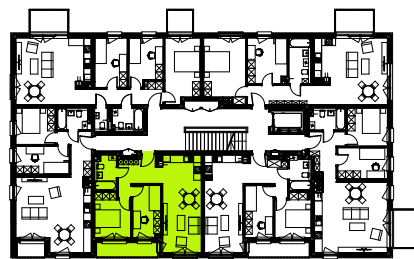

Apartamentowiec
„Między Parkami”
Poprzeczna 6

VRD
DEVELOPMENT

HOL	7,89m ²
POK. DZ. + ANEKS KUCH.	23,61m ²
ŁAZIENKA	4,58m ²
POKÓJ	9,59m ²
POKÓJ	9,09m ²
ŁĄCZNIE	54,74m²
LOGGIA	5,08m ²

MIESZKANIE NR 8

LOKALIZACJA: 2 PIĘTRO

Uwaga! Powierzchnia mieszkania na dalszym etapie realizacji inwestycji, może ulec niewielkiej zmianie.