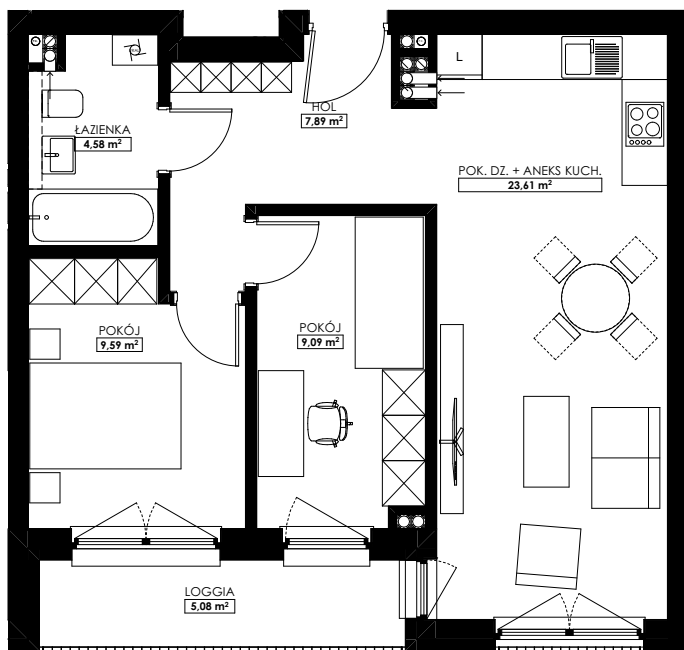

Apartamentowiec
„Między Parkami”
Poprzeczna 6

VRD
DEVELOPMENT

HOL	7,89m ²
POK. DZ. + ANEKS KUCH.	23,61m ²
ŁAZIENKA	4,58m ²
POKÓJ	9,59m ²
POKÓJ	9,09m ²
ŁĄCZNIE	54,74m²
LOGGIA	5,08m ²

MIESZKANIE NR 8

LOKALIZACJA: 2 PIĘTRO

Uwaga! Powierzchnia mieszkania na dalszym etapie realizacji inwestycji, może ulec niewielkiej zmianie.