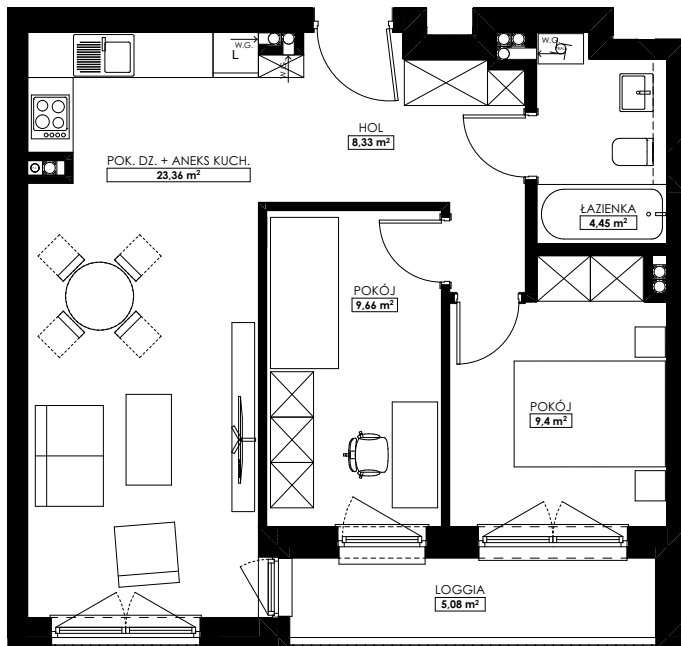

Apartamentowiec „Akacyjowa Aleja”

Poprzeczna 6

VRD
DEVELOPMENT

MIESZKANIE NR 7

LOKALIZACJA: 1 PIĘTRO

HOL	8,33m ²
POK. DZ. + ANEKS KUCH.	23,36m ²
ŁAZIENKA	4,45m ²
POKÓJ	9,40m ²
POKÓJ	9,66m ²
ŁĄCZNIE	55,20m²

LOGGIA	5,08m ²
--------	--------------------

Uwaga! Powierzchnia mieszkania na dalszym etapie realizacji inwestycji, może ulec niewielkiej zmianie.