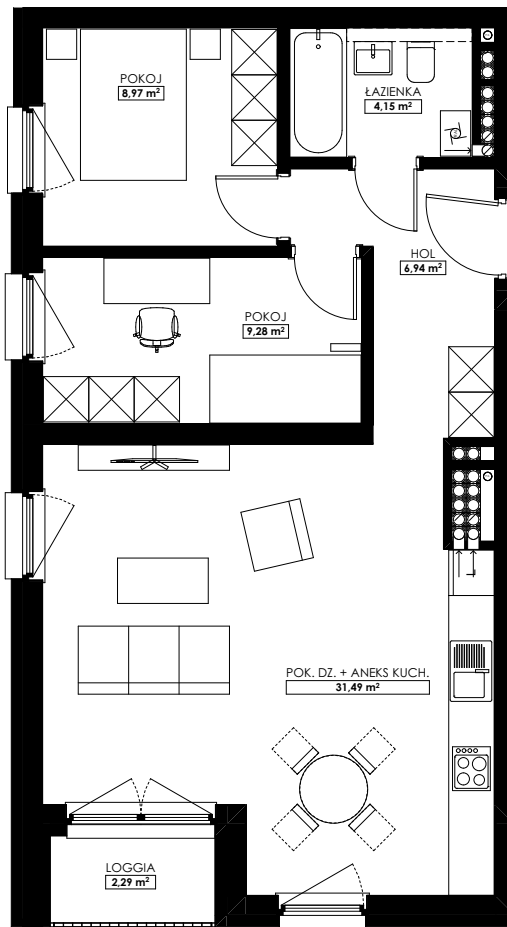

Apartamentowiec  
„Między Parkami”  
Poprzeczna 6

**VRD**  
DEVELOPMENT

HOL	6,94m <sup>2</sup>
POK. DZ. + ANEKS KUCH.	31,49m <sup>2</sup>
ŁAZIENKA	4,15m <sup>2</sup>
POKÓJ	8,97m <sup>2</sup>
POKÓJ	9,28m <sup>2</sup>
<b>ŁĄCZNIE</b>	<b>60,83m<sup>2</sup></b>
LOGGIA	2,29m <sup>2</sup>

**MIESZKANIE NR 27**

**LOKALIZACJA: 5 PIĘTRO**

Uwaga! Powierzchnia mieszkania na dalszym etapie realizacji inwestycji, może ulec niewielkiej zmianie.