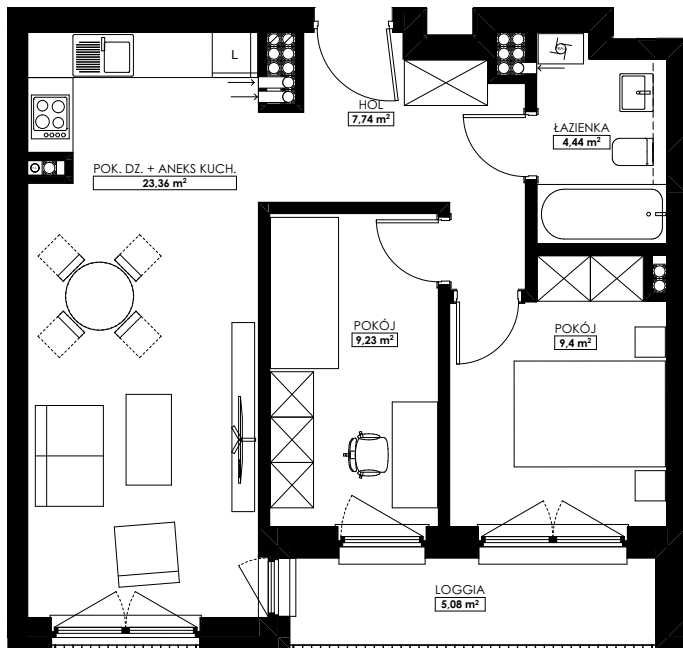

Apartamentowiec  
„Między Parkami”  
Poprzeczna 6

**VRD**  
DEVELOPMENT

HOL	7,74m <sup>2</sup>
POK. DZ. + ANEKS KUCH.	23,36m <sup>2</sup>
ŁAZIENKA	4,44m <sup>2</sup>
POKÓJ	9,40m <sup>2</sup>
POKÓJ	9,23m <sup>2</sup>
<b>ŁĄCZNIE</b>	<b>54,17m<sup>2</sup></b>
LOGGIA	5,08m <sup>2</sup>

MIESZKANIE NR 25  
LOKALIZACJA: 4PIĘTRO

Uwaga! Powierzchnia mieszkania na dalszym etapie realizacji inwestycji, może ulec niewielkiej zmianie.