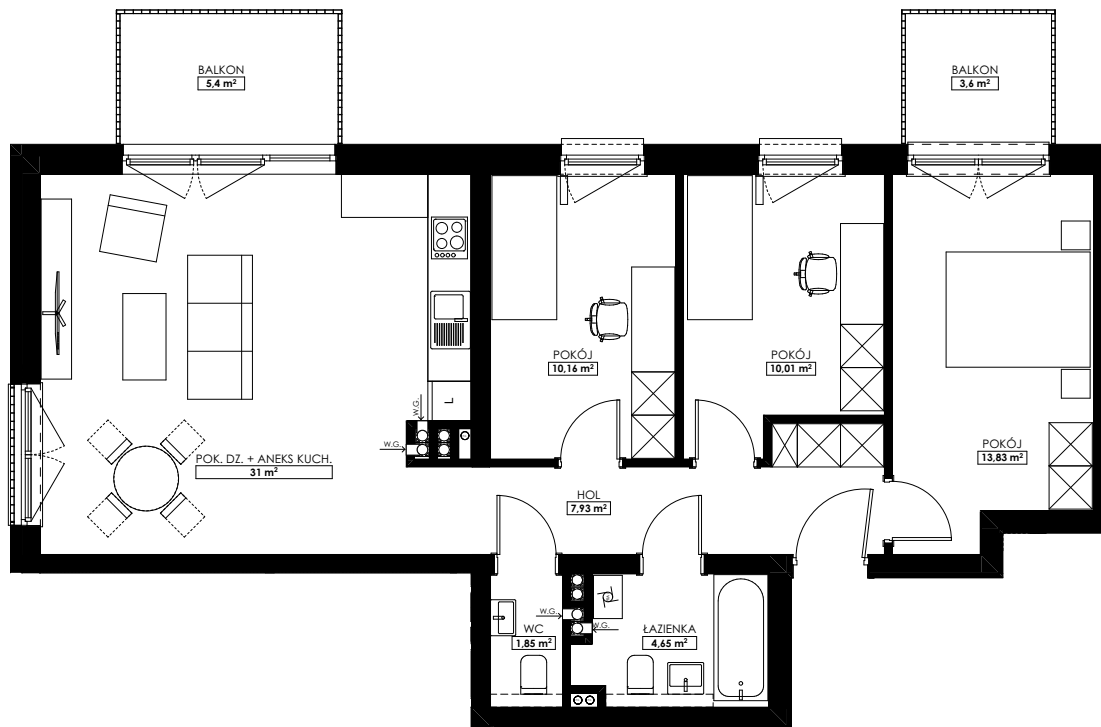

Apartamentowiec „Akacyjowa Aleja”

Poprzeczna 6

VRD
DEVELOPMENT

HOL	7,93m ²
POK. DZ. + ANEKS KUCH.	31,00m ²
ŁAZIENKA	4,65m ²
WC	1,85m ²
POKÓJ	10,16m ²
POKÓJ	10,01m ²
POKÓJ	13,83m ²
ŁĄCZNIE	79,43m²
BALKON	5,40m ²
BALKON	3,60m ²

MIESZKANIE NR 4

LOKALIZACJA: 1 PIĘTRO

Uwaga! Powierzchnia mieszkania na dalszym etapie realizacji inwestycji, może ulec niewielkiej zmianie.