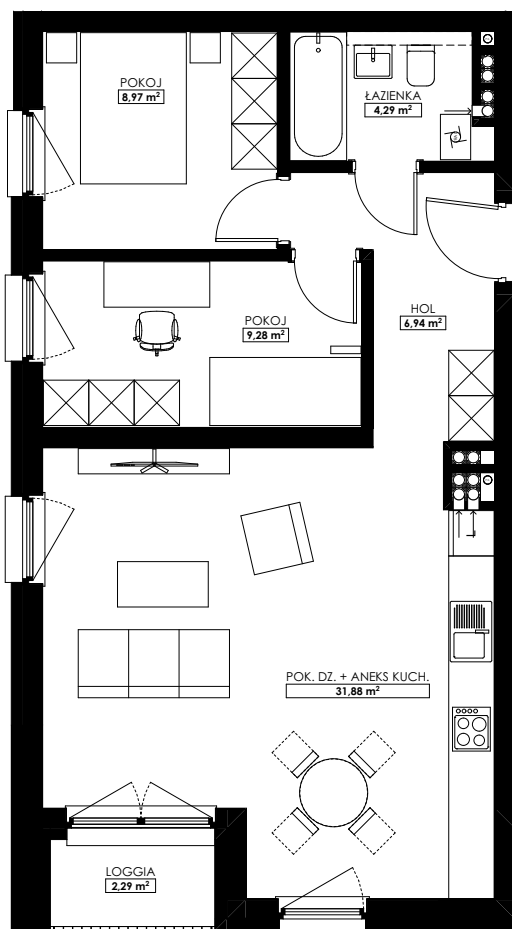

Apartamentowiec
„Między Parkami”
Poprzeczna 6

VRD
DEVELOPMENT

HOL	6,94m ²
POK. DZ. + ANEKS KUCH.	31,88m ²
ŁAZIENKA	4,29m ²
POKÓJ	8,97m ²
POKÓJ	9,28m ²
ŁĄCZNIE	61,36m²

LOGGIA 2,29m²

MIESZKANIE NR 9

LOKALIZACJA: 2PIĘTRO

Uwaga! Powierzchnia mieszkania na dalszym etapie realizacji inwestycji, może ulec niewielkiej zmianie.