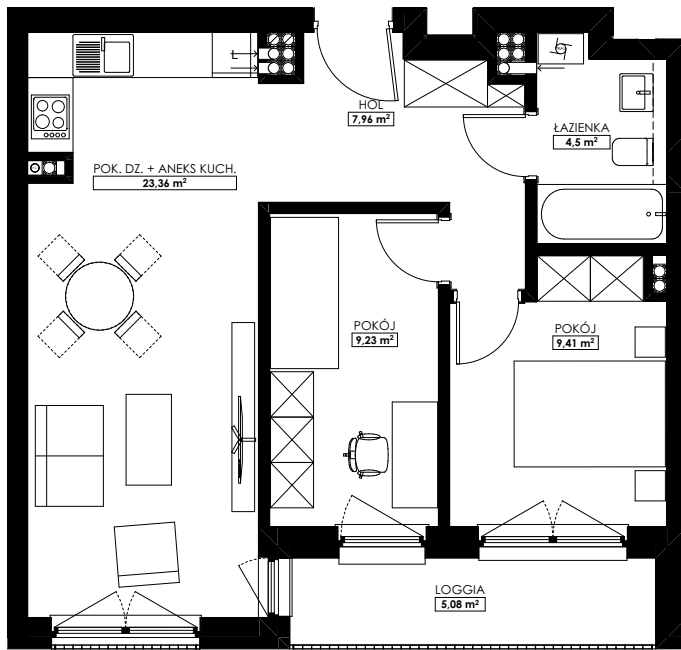

Apartamentowiec
„Między Parkami”
Poprzeczna 6

VRD
DEVELOPMENT

| | |
|------------------------|---------------------------|
| HOL | 7,96m ² |
| POK. DZ. + ANEKS KUCH. | 23,36m ² |
| ŁAZIENKA | 4,50m ² |
| POKÓJ | 9,41m ² |
| POKÓJ | 9,23m ² |
| ŁĄCZNIE | 54,46m² |
| LOGGIA | 5,08m ² |

MIESZKANIE NR 19

LOKALIZACJA: 3 PIĘTRO

Uwaga! Powierzchnia mieszkania na dalszym etapie realizacji inwestycji, może ulec niewielkiej zmianie.