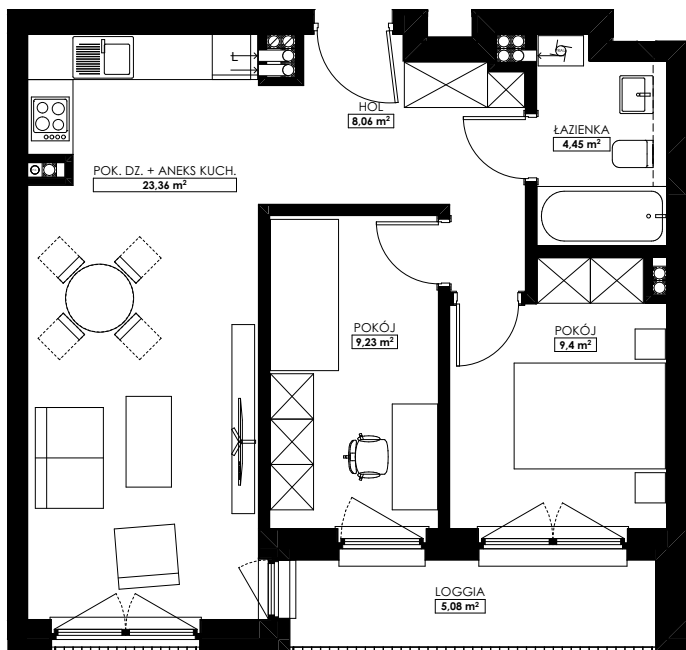

Apartamentowiec
„Między Parkami”
Poprzeczna 6

VRD
DEVELOPMENT

HOL	8,06m ²
POK. DZ. + ANEKS KUCH.	23,36m ²
ŁAZIENKA	4,45m ²
POKÓJ	9,40m ²
POKÓJ	9,23m ²
ŁĄCZNIE	54,50m²

MIESZKANIE NR 13

LOKALIZACJA: 2 PIĘTRO

LOGGIA	5,08m ²
--------	--------------------

Uwaga! Powierzchnia mieszkania na dalszym etapie realizacji inwestycji, może ulec niewielkiej zmianie.