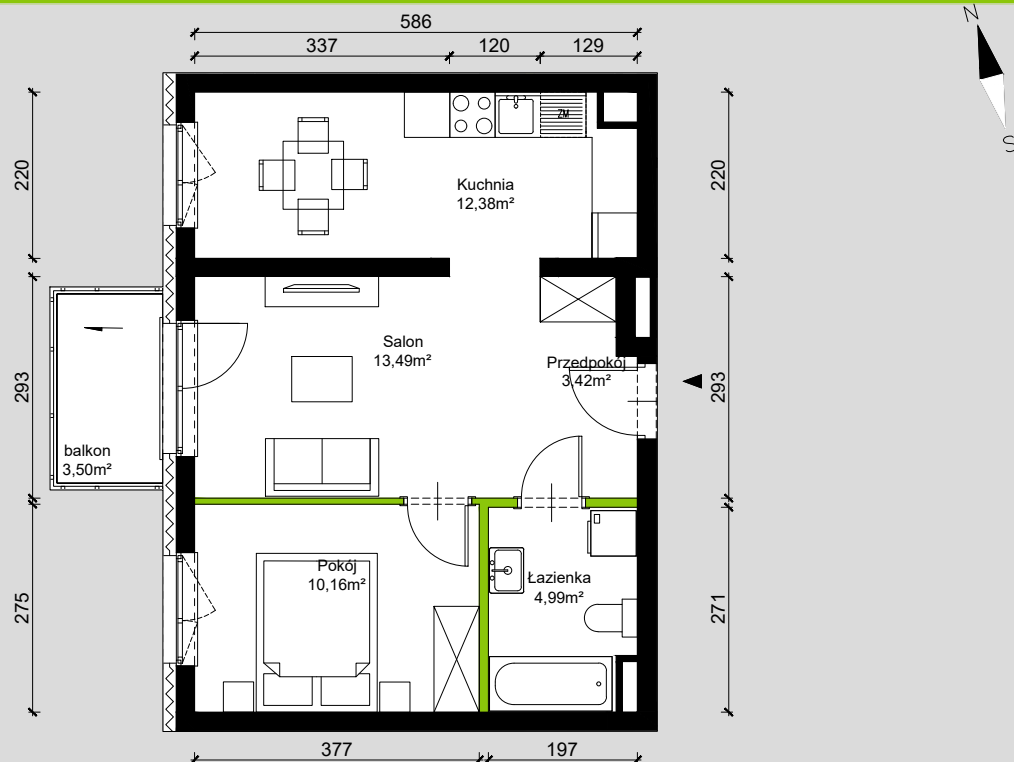

MIĘDZY PARKAMI

B 3/42

RZUT MIESZKANIA 44,44 M²

3 PIĘTRO

Aranżacja mieszkania jest przykładowa

przedpokój	3,42 m ²
salon	13,49 m ²
kuchnia	12,38 m ²
łazienka	4,99 m ²
pokój	10,16 m ²
RAZEM:	44,44 m²
+ balkon	3,50 m ²

RZUT KONDYGNACJI 3 PIĘTRO

PLAN OSIEDLA BUDYNEK B3

BIURO SPRZEDAŻY
 Arkady Wrocławskie, poziom 1
 ul. Powstańców Śląskich 2-4
 53-333 Wrocław
 (+48) 71 716 55 71
 wroclaw@lcc.pl

www.lcc.pl

W LC Corp nie płacisz za powierzchnię pod ścianami działowymi!

Powierzchnia (bez ścian działowych)	45,57 m ²
Powierzchnia pod ścianami działowymi	1,13 m²
Powierzchnia użytkowa wg PN-ISO 9836:1997	44,44 m ²