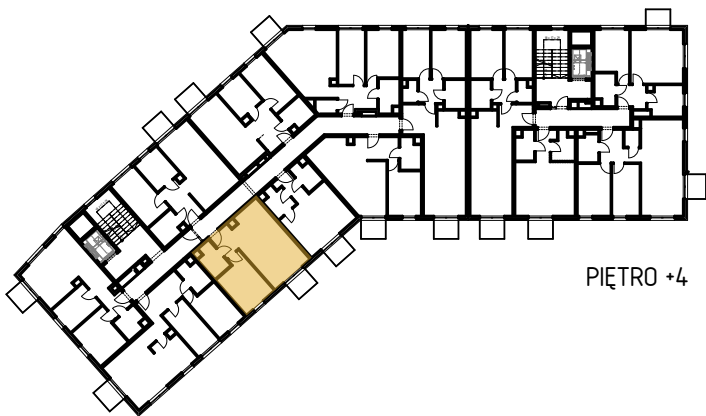

MIESZKANIE 2P+AK	NR A/4/42
Korytarz	2,79
Łazienka	4,41
Pokój	12,33
Salon z aneksem	24,85
	44,38 m <sup>2</sup>

ŚCIANY DZIAŁOWE   
 ŚCIANY NOŚNE 

PIĘTRO +4