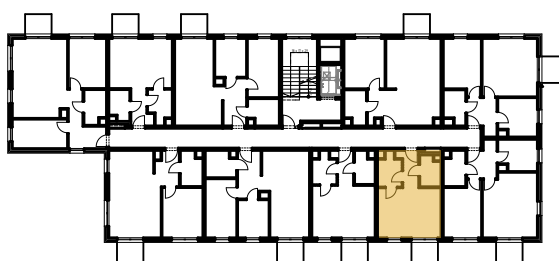

MIESZKANIE 1P+K	NR B/3/37
Korytarz	3,78
Kuchnia	4,64
Łazienka	3,56
Salon	18,40
	30,38 m <sup>2</sup>

ŚCIANY DZIAŁOWE   
 ŚCIANY NOŚNE 

PIĘTRO +3