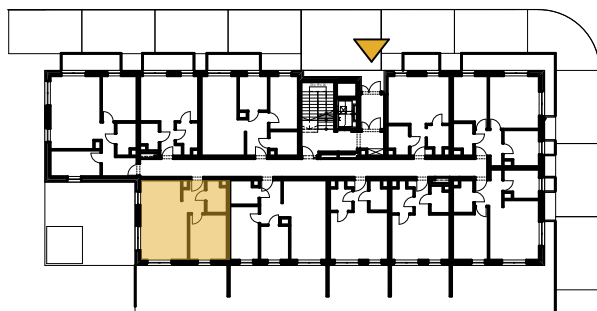

MIESZKANIE 2P+AK

NR B/0/2

Korytarz 4,76

Łazienka 4,23

Pokój 11,61

Salon z aneksem 23,82

44,42 m<sup>2</sup>

ŚCIANY DZIAŁOWE

ŚCIANY NOŚNE

PARTER