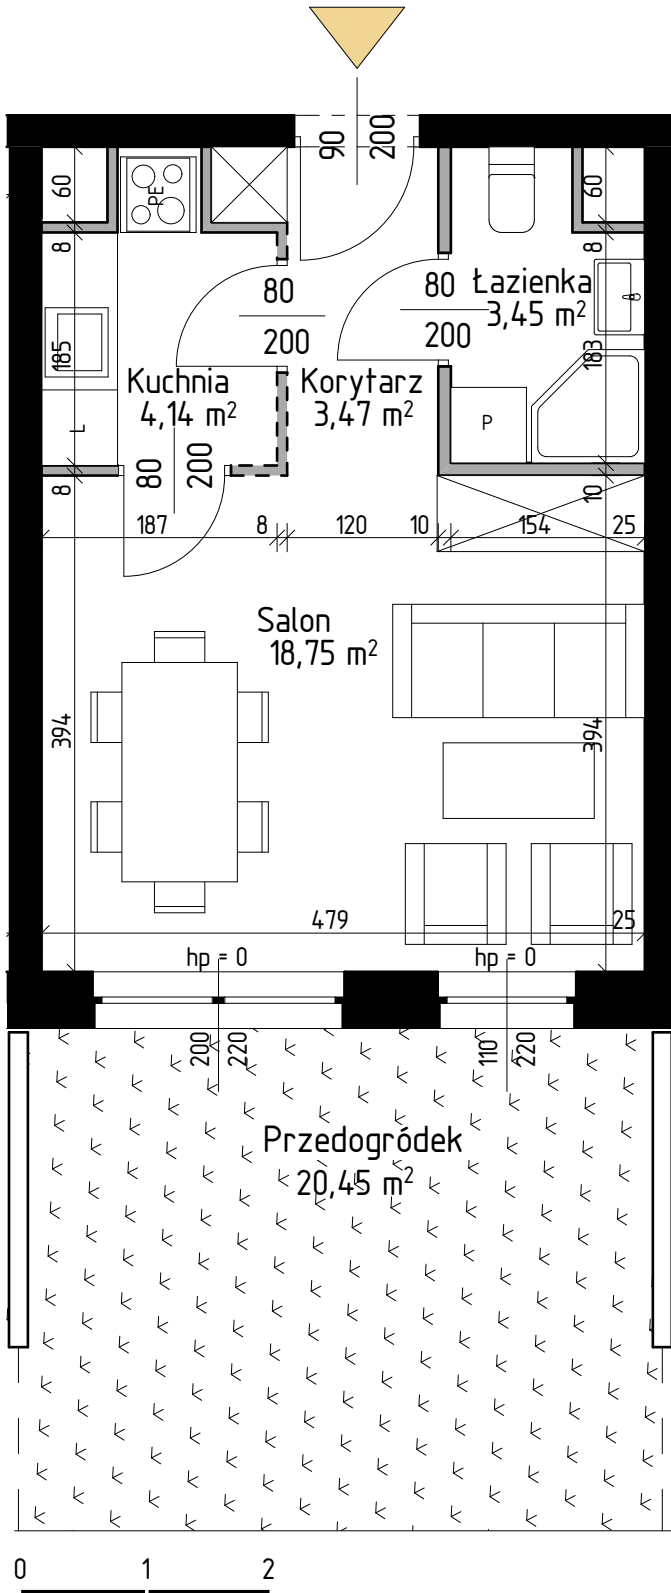

Nowa Hawelańska

MIESZKANIE 1P+K	NR B/0/6
Korytarz	3,47
Kuchnia	4,14
Łazienka	3,45
Salon	18,75
	29,81 m ²

ŚCIANY DZIAŁOWE 
 ŚCIANY NOŚNE 

PARTER