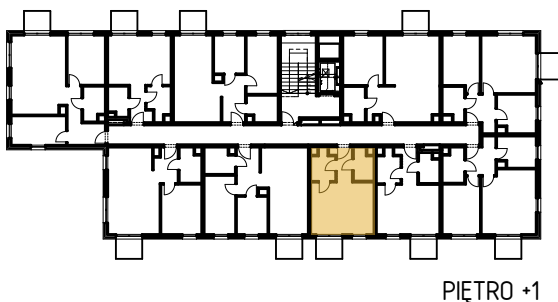

MIESZKANIE 1P+K	NR B/1/16
Korytarz	3,57
Kuchnia	4,38
Łazienka	3,60
Salon	19,23
	30,78 m ²

ŚCIANY DZIAŁOWE 
ŚCIANY NOŚNE 

PIĘTRO +1