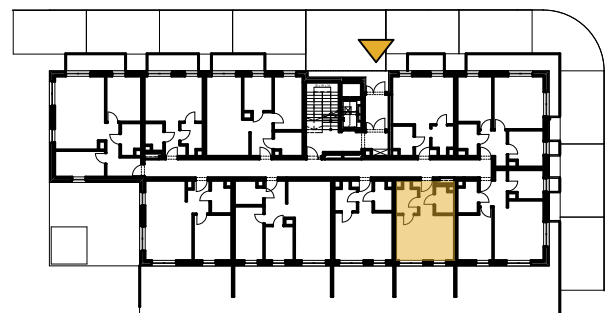

Nowa Hawelańska

| MIESZKANIE 1P+K | NR B/0/7 |
|-----------------|----------------------|
| Korytarz | 3,73 |
| Kuchnia | 4,47 |
| Łazienka | 3,26 |
| Salon | 17,78 |
| | 29,24 m ² |

ŚCIANY DZIAŁOWE 
ŚCIANY NOŚNE 

PARTER