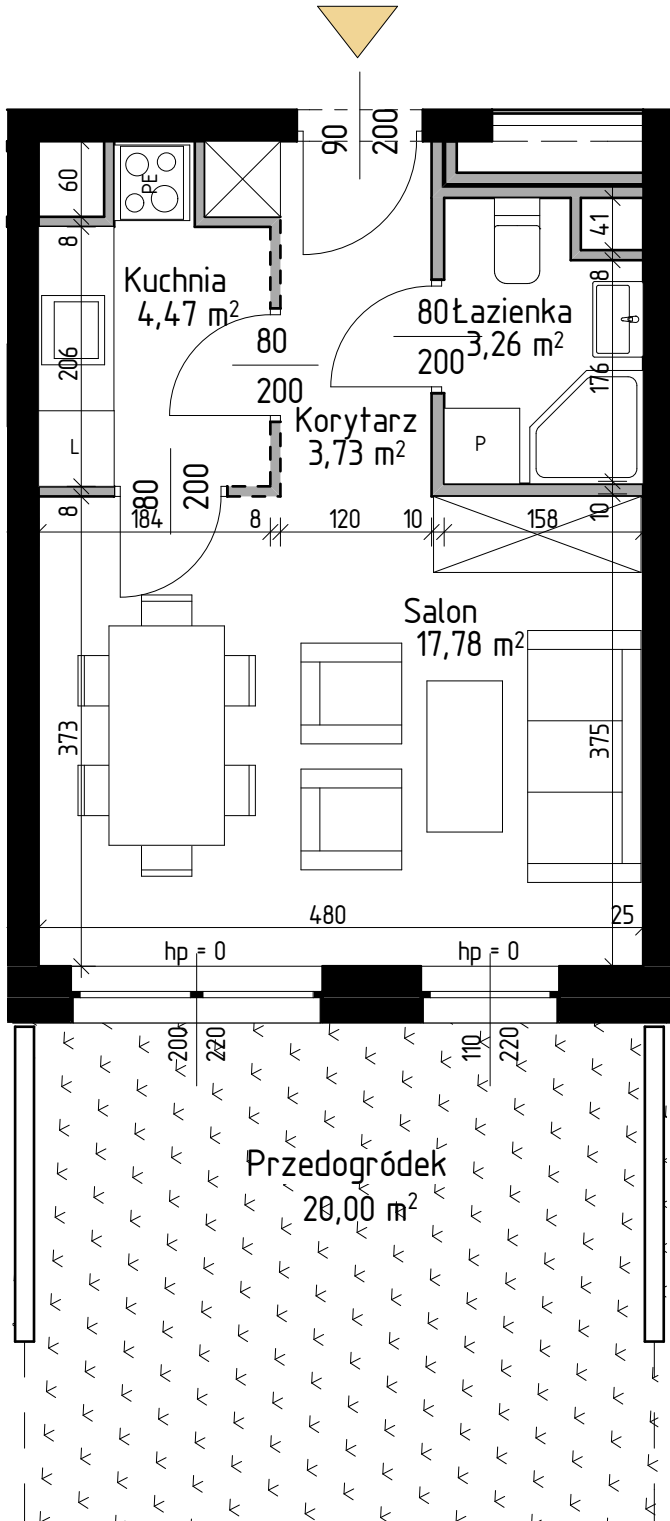

Nowa Hawelańska

| MIESZKANIE 1P+K | NR B/0/7 |
|-----------------|----------------------|
| Korytarz | 3,73 |
| Kuchnia | 4,47 |
| Łazienka | 3,26 |
| Salon | 17,78 |
| | 29,24 m ² |

ŚCIANY DZIAŁOWE 
ŚCIANY NOŚNE 

PARTER