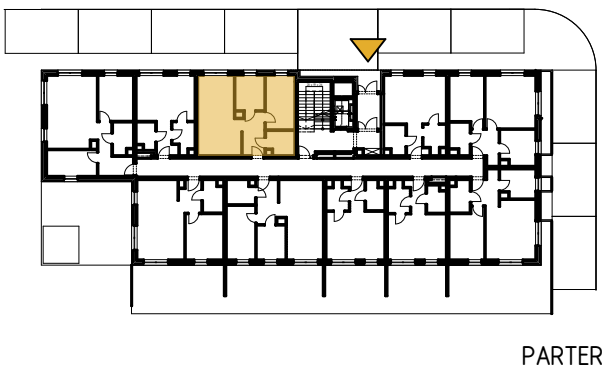

MIESZKANIE 2P+K		NR B/0/5
Korytarz	6,45	
Kuchnia	6,90	
Łazienka	4,43	
Pokój	10,49	
Salon	21,24	
	49,51 m ²	

ŚCIANY DZIAŁOWE 
 ŚCIANY NOŚNE 

PARTER