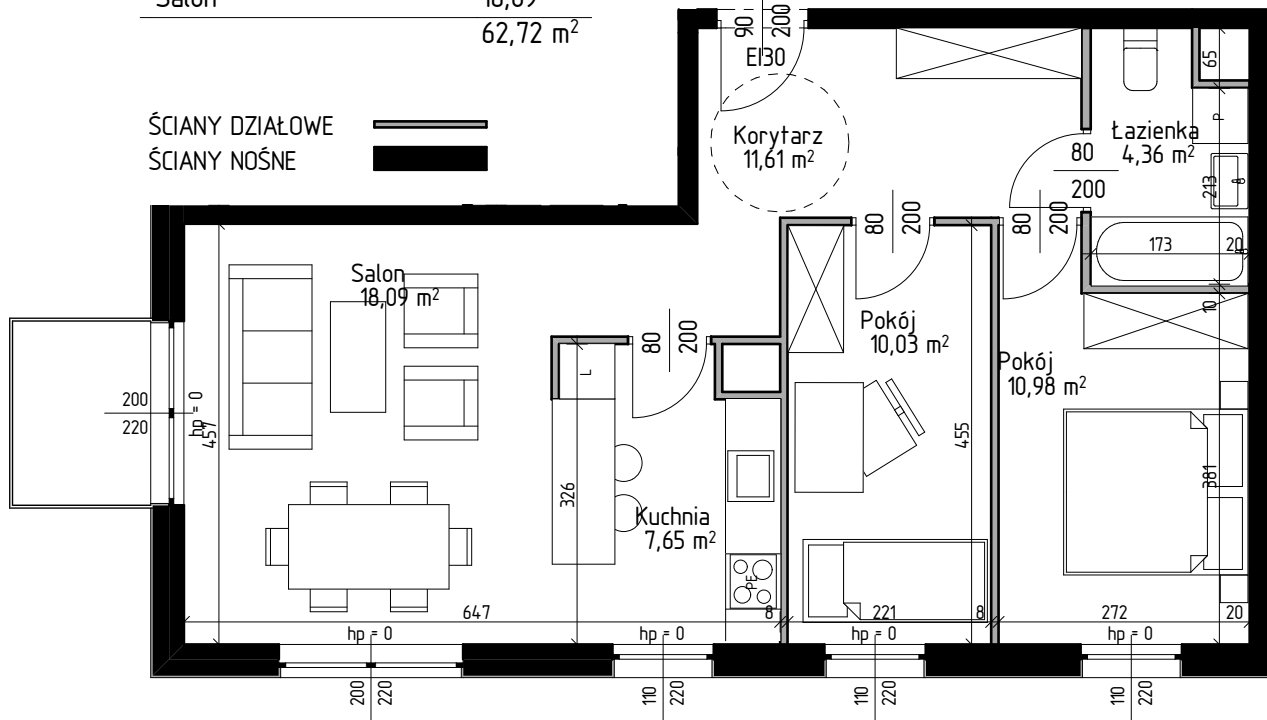

MIESZKANIE 3P+K	NR A/3/28
Korytarz	11,61
Kuchnia	7,65
Łazienka	4,36
Pokój	10,98
Pokój	10,03
Salon	18,09
62,72 m²	

ŚCIANY DZIAŁOWE 
 ŚCIANY NOŚNE 

PIĘTRO +3