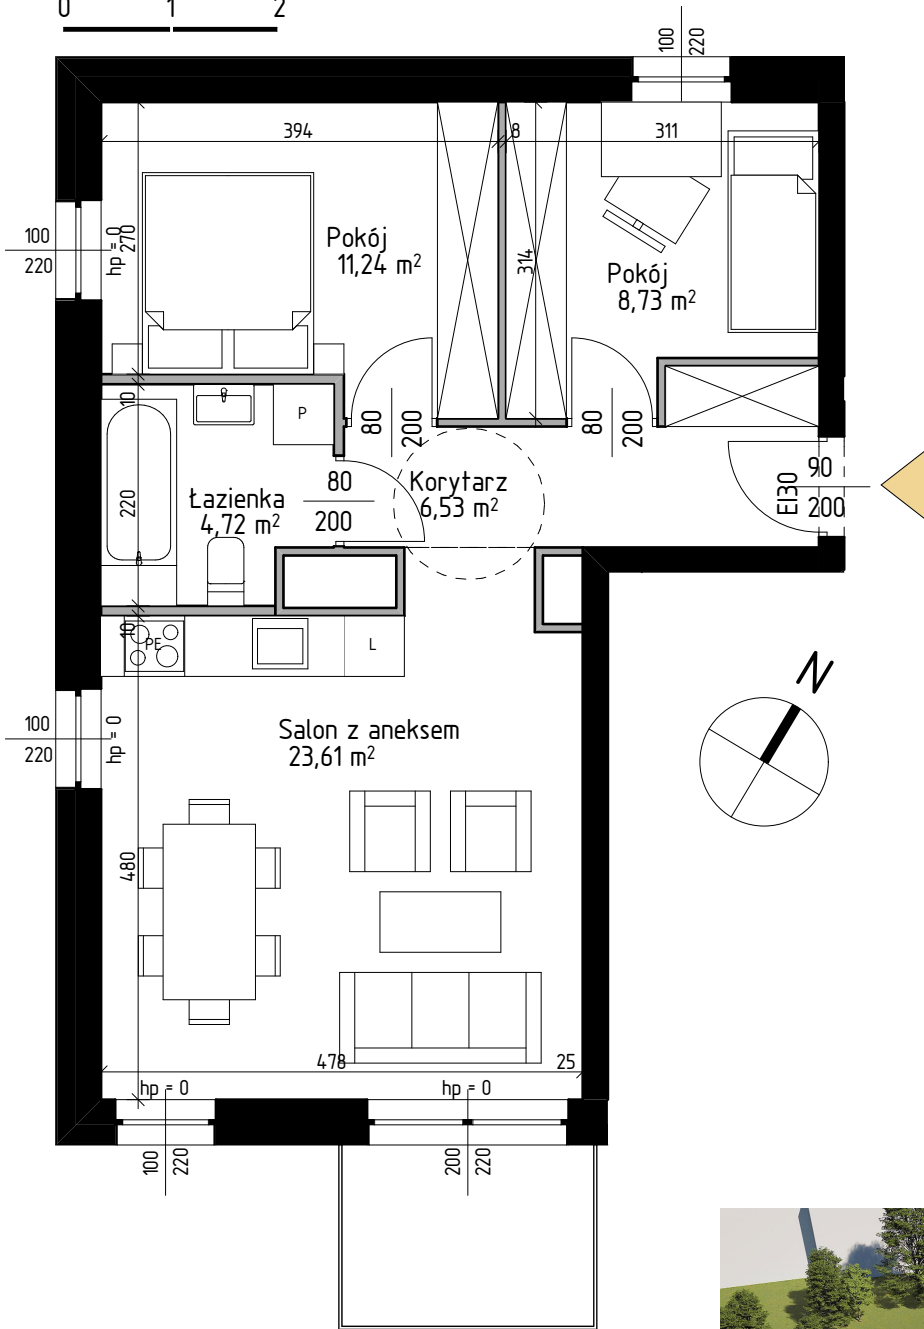

0 1 2

MIESZKANIE 3P+AK		NR C/1/1
Korytarz	6,53	6,53
Łazienka	4,72	4,72
Pokój	11,24	11,24
Pokój	8,73	8,73
Salon z aneksem	23,61	23,61
		54,83 m ²

ŚCIANY DZIAŁOWE
ŚCIANY NOŚNE

PIĘTRO +1