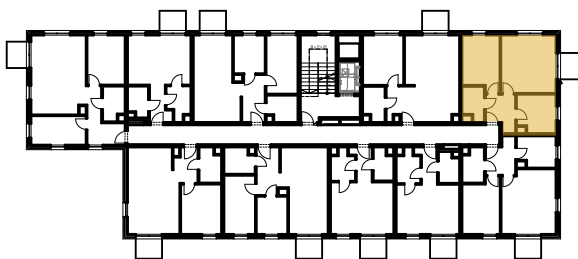

MIESZKANIE 2P+K	NR B/2/30
Korytarz	5,79
Kuchnia	8,53
Łazienka	4,12
Pokój	11,75
Salon z aneksem	18,73
	48,92 m ²

ŚCIANY DZIAŁOWE 
ŚCIANY NOŚNE 

PIĘTRO +2