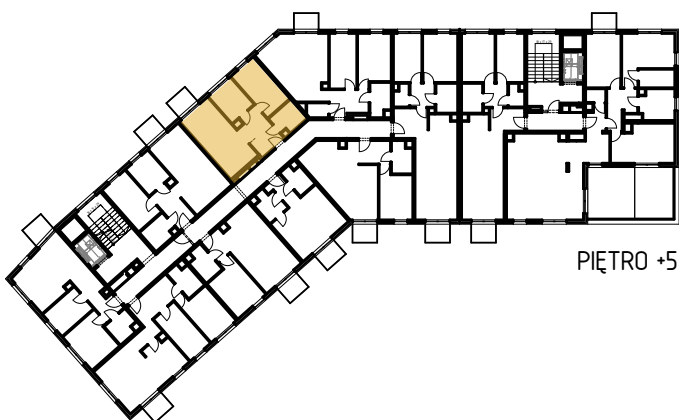

MIESZKANIE 2P+K		NR A/5/58
Korytarz	7,43	
Kuchnia	7,06	
Łazienka	4,57	
Pokój	10,94	
Salon	19,97	
		49,97 m ²

ŚCIANY DZIAŁOWE 
 ŚCIANY NOŚNE 

PIĘTRO +5