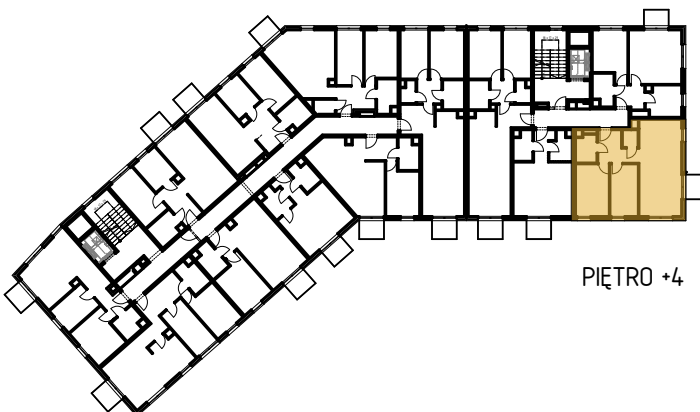

MIESZKANIE 3P+AK	NR A/4/51
Korytarz	6,95
Łazienka	3,83
Pokój	11,71
Pokój	9,84
Salon z aneksem	27,41
WC	1,78
	61,52 m ²

ŚCIANY DZIAŁOWE
ŚCIANY NOŚNE

PIĘTRO +4