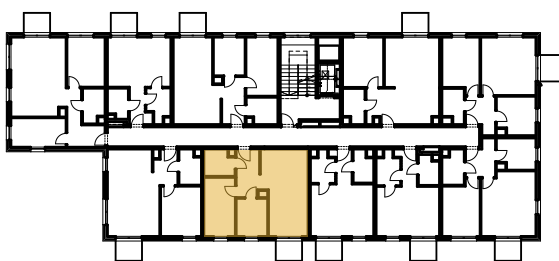

MIESZKANIE 2P+K		NR B/1/14
Korytarz	6,48	
Kuchnia	6,95	
Łazienka	4,55	
Pokój	10,77	
Salon	22,09	
		50,84 m <sup>2</sup>

ŚCIANY DZIAŁOWE   
 ŚCIANY NOŚNE 

PIĘTRO +1