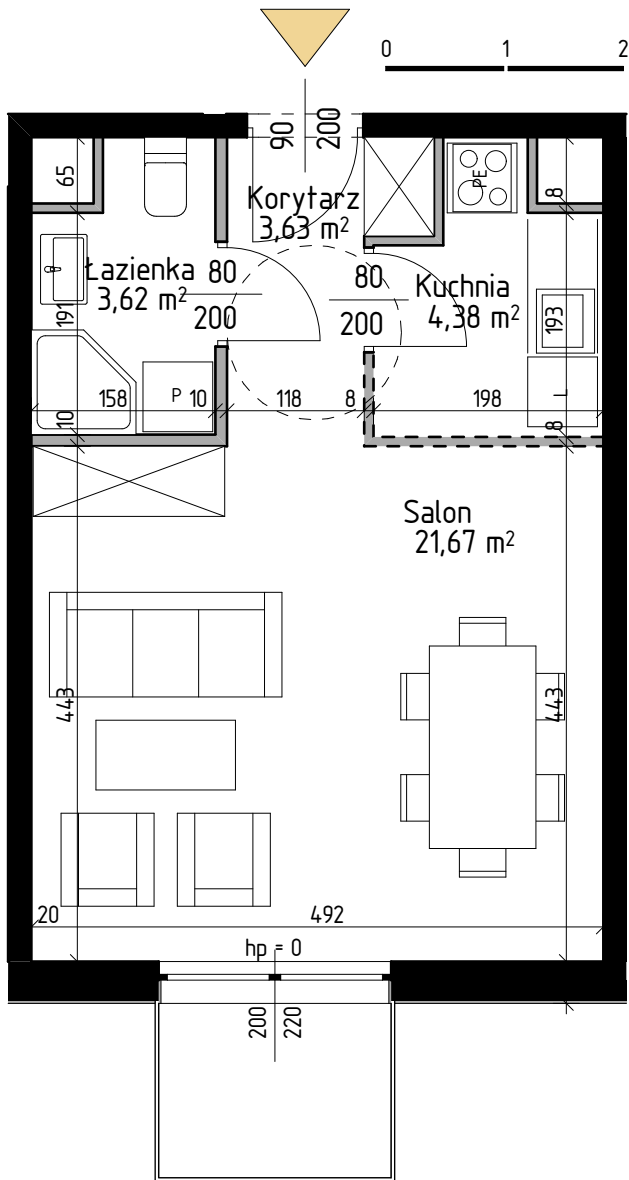

Nowa Hawelańska

MIESZKANIE 1P+K	NR A/4/50
Korytarz	3,63
Kuchnia	4,38
Łazienka	3,62
Salon	21,67
	33,30 m ²

ŚCIANY DZIAŁOWE 
 ŚCIANY NOŚNE 

PIĘTRO +4