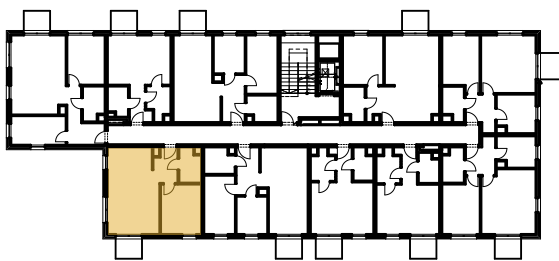

MIESZKANIE 2P+AK	NR B/1/12
Korytarz	4,78
Łazienka	4,30
Pokój	11,91
Salon z aneksem	25,09
	46,08 m ²

ŚCIANY DZIAŁOWE
ŚCIANY NOŚNE

PIĘTRO +1