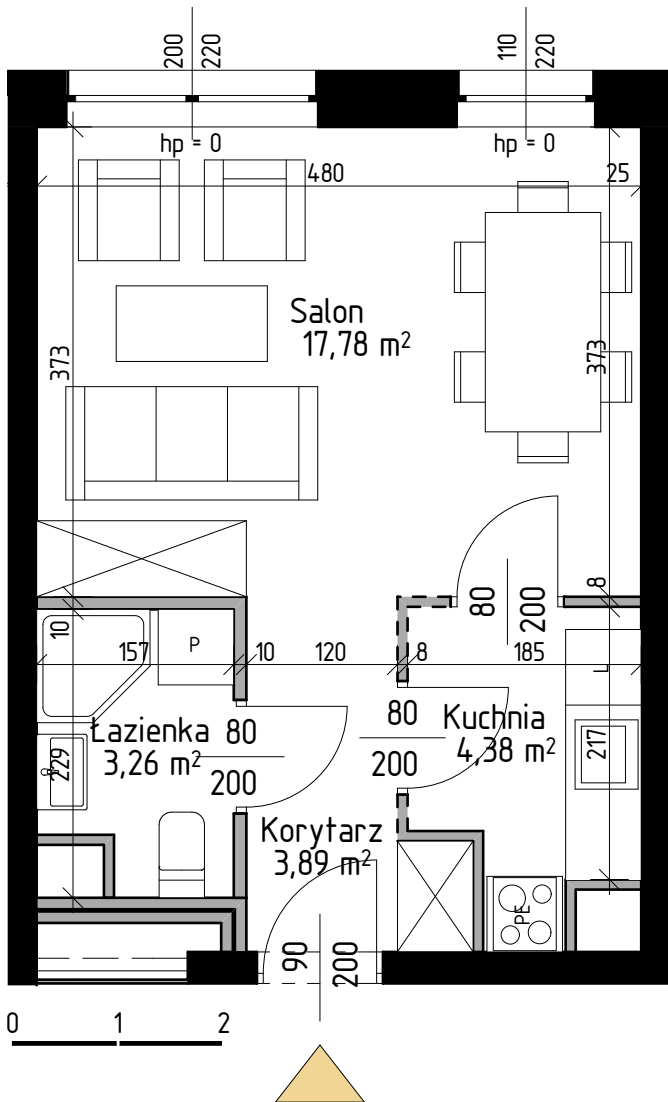

Nowa Hawelańska

MIESZKANIE 1P+K	NR B/0/3
Korytarz	3,89
Kuchnia	4,38
Łazienka	3,26
Salon	17,78
	29,31 m ²

ŚCIANY DZIAŁOWE 
 ŚCIANY NOŚNE 

PARTER