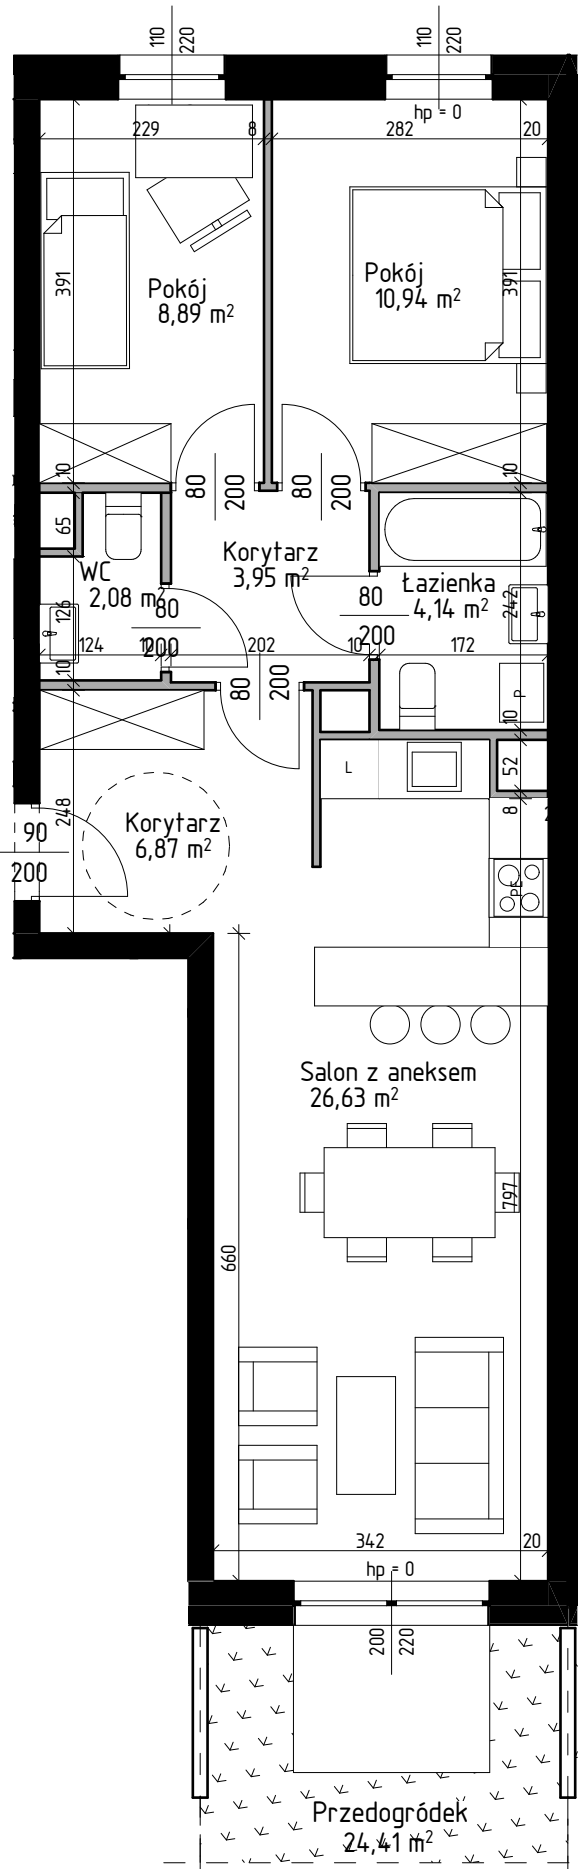

PIĘTRO +1

MIESZKANIE 3P+AK	NR A/1/9
Korytarz	6,87
Korytarz	3,95
Łazienka	4,14
Pokój	10,94
Pokój	8,89
Salon z aneksem	26,63
WC	2,08
	63,50 m ²

0 1 2

ŚCIANY DZIAŁOWE
ŚCIANY NOŚNE