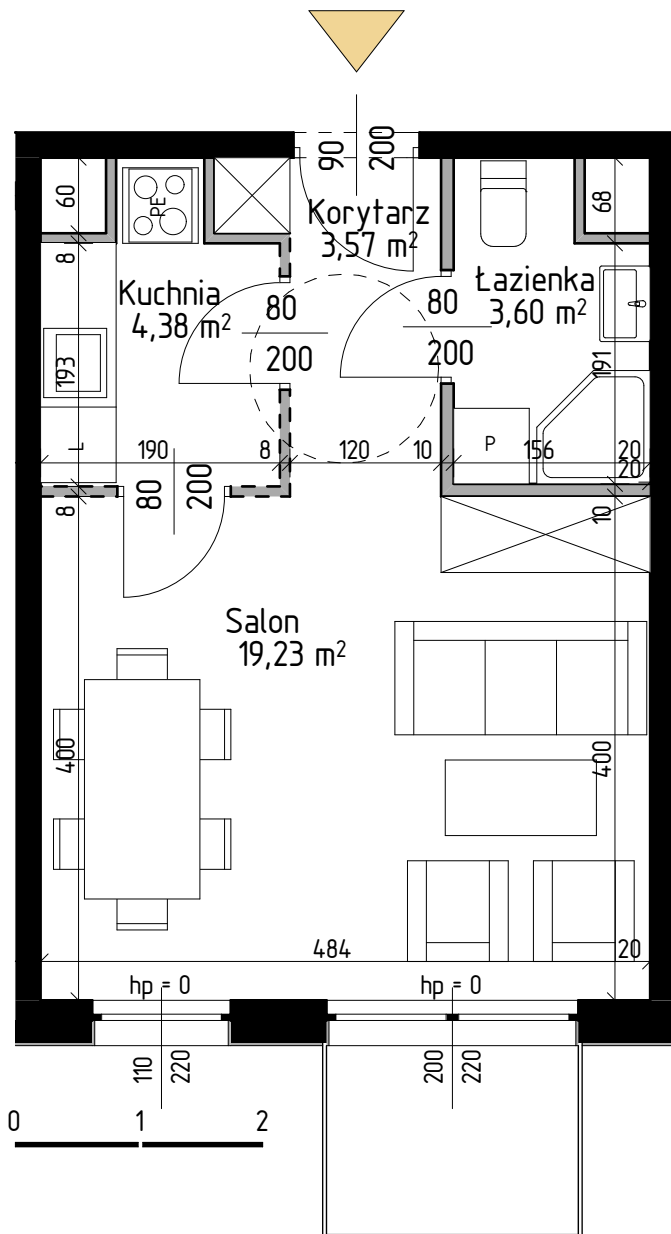

Nowa Hawelańska

MIESZKANIE 1P+K	NR B/3/36
Korytarz	3,57
Kuchnia	4,38
Łazienka	3,60
Salon	19,23
	30,78 m ²

ŚCIANY DZIAŁOWE 
ŚCIANY NOŚNE 

PIĘTRO +3