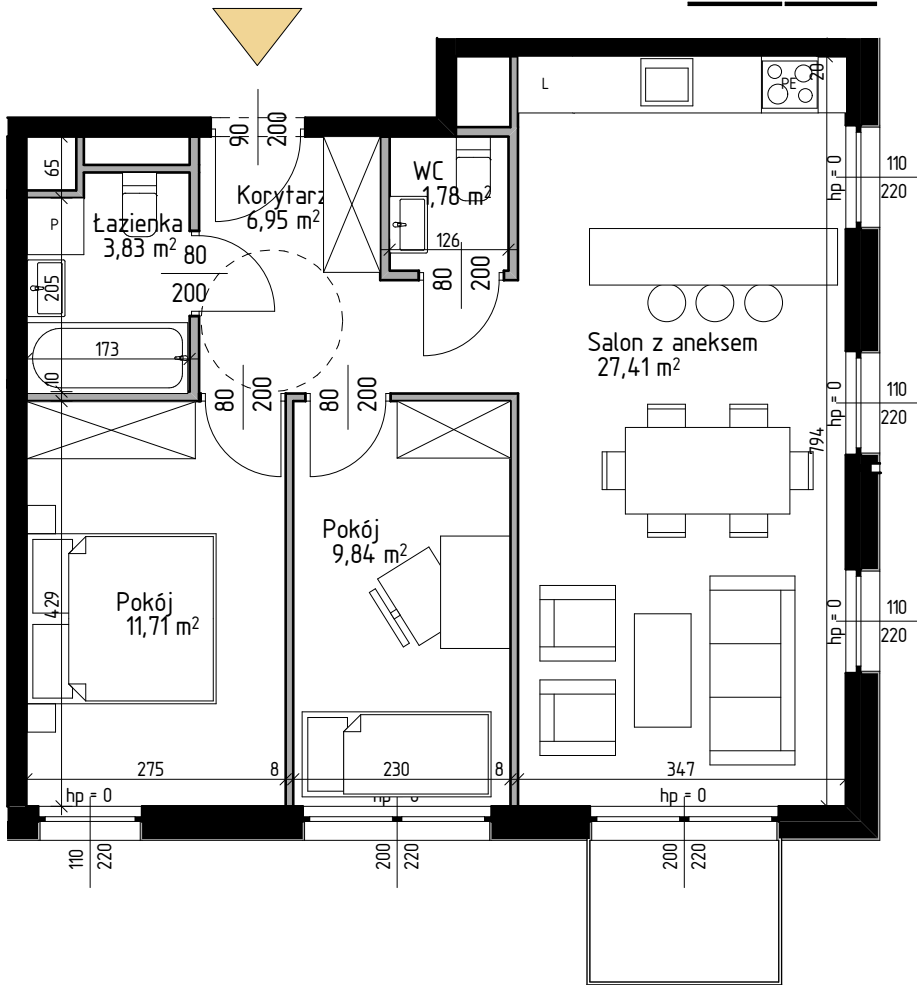

0 1 2

MIESZKANIE 3P+AK NR A/3/38

Korytarz	6,95
Łazienka	3,83
Pokój	11,71
Pokój	9,84
Salon z aneksem	27,41
WC	1,78
	61,52 m ²

ŚCIANY DZIAŁOWE
ŚCIANY NOŚNE

PIĘTRO +3