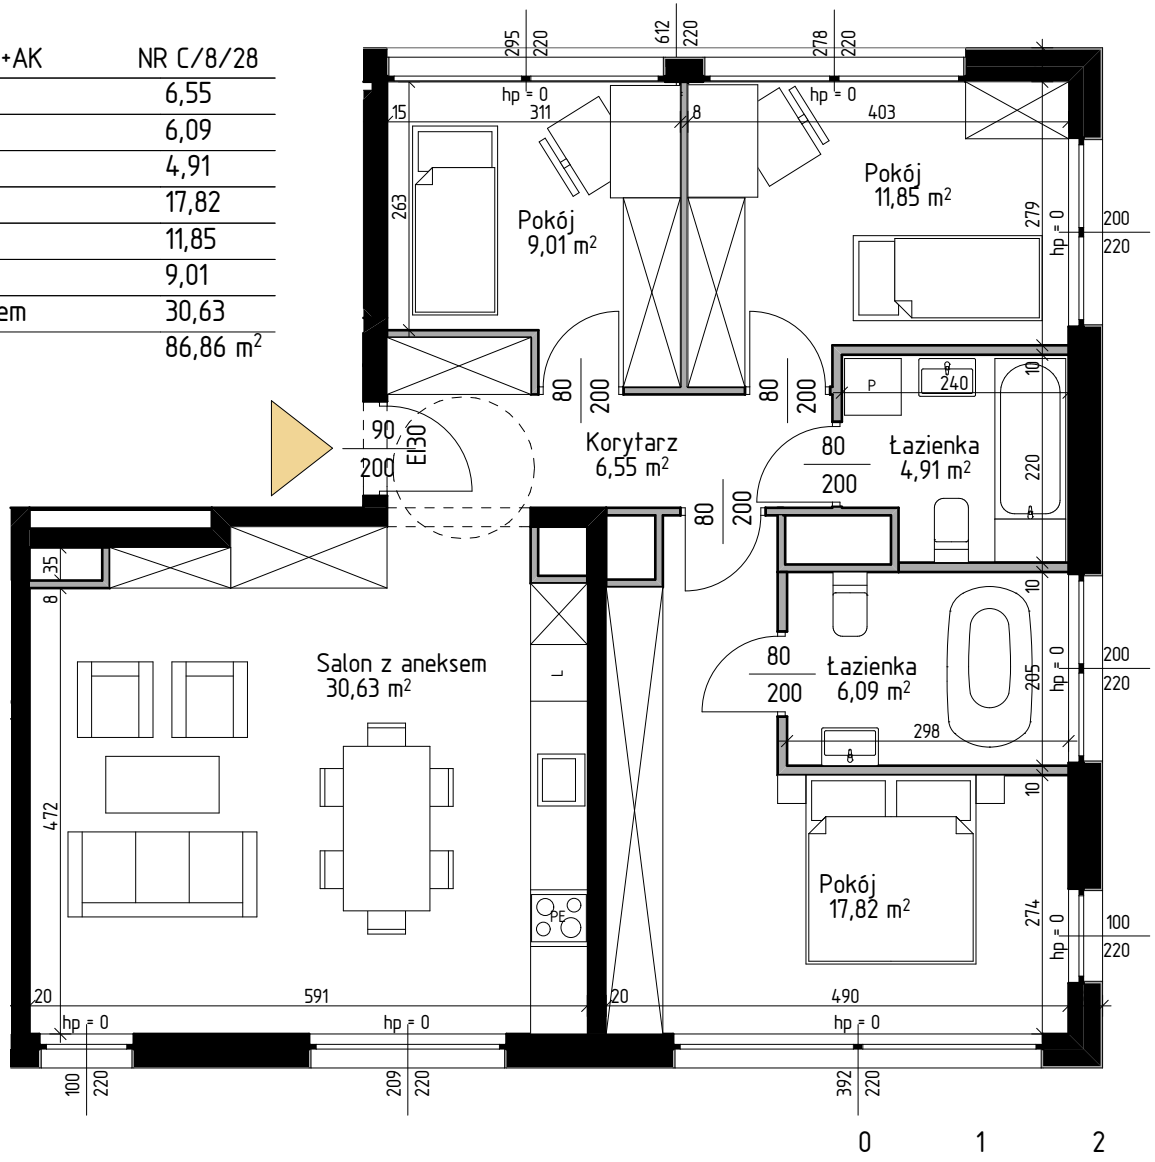

MIESZKANIE 4P+AK	NR C/8/28
Korytarz	6,55
Łazienka	6,09
Łazienka	4,91
Pokój	17,82
Pokój	11,85
Pokój	9,01
Salon z aneksem	30,63
	86,86 m ²

ŚCIANY DZIAŁOWE 
 ŚCIANY NOŚNE 

PIĘTRO +8