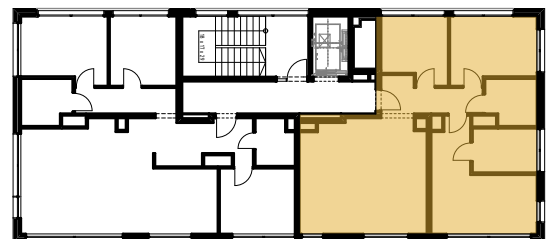

MIESZKANIE 4P+AK	NR C/8/28
Korytarz	6,55
Łazienka	6,09
Łazienka	4,91
Pokój	17,82
Pokój	11,85
Pokój	9,01
Salon z aneksem	30,63
	86,86 m ²

ŚCIANY DZIAŁOWE 
 ŚCIANY NOŚNE 

PIĘTRO +8