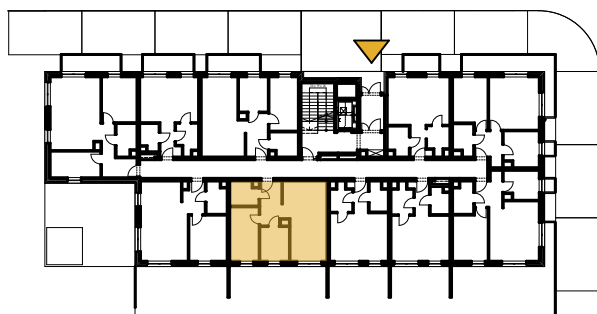

MIESZKANIE 2P+K	NR B/0/4
Korytarz	6,39
Kuchnia	6,96
Łazienka	4,40
Pokój	10,45
Salon	21,48
	49,68 m ²

ŚCIANY DZIAŁOWE 
 ŚCIANY NOŚNE 

PARTER