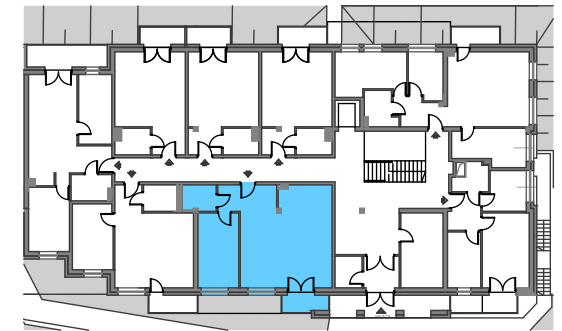

MIESZKANIE M2-AI-5

Klatka A Parter 2 pokoje

Powierzchnia: 60,92 m²

Schemat osiedla

Schemat piętra

Zestawienie powierzchni

Num er	Nazwa	Pow. UŻYTKOWA
124	KORYTARZ	6.86 m ²
125	ŁAZIENKA	3.94 m ²
126	SYPIALNIA	13.43 m ²
127	POKÓJ+KUCHNIA	36.70 m ²
		60.92 m²