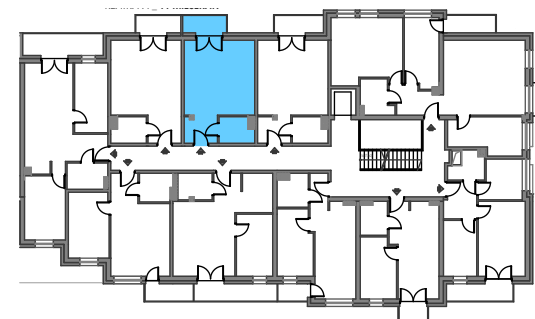

## MIESZKANIE M2-AII-4

Klatka A Piętro 1 1 pokój

Powierzchnia: 30,84 m<sup>2</sup>

Schemat osiedla

Schemat piętra

Zestawienie powierzchni

ZESTAWIENIE POWIERZCHNI MIESZKANIA -M2-AII-4		
NR	POMIESZCZENIE	Pow. UŻYTKOWA
215	POKÓJ+KUCHNIA	23.09 m <sup>2</sup>
216	KORYTARZ	3.97 m <sup>2</sup>
217	ŁAZIENKA	3.78 m <sup>2</sup>
		<b>30.84 m<sup>2</sup></b>