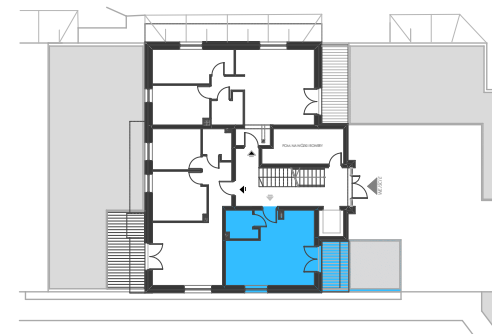

MIESZKANIE M1-BI-1

Budynek B Parter 1 pokój

Powierzchnia: 28,81 m²

Schemat osiedla

Schemat piętra

Zestawienie powierzchni

NR	POMIESZCZENIE	Pow. UŻYTKOWA
104	ŁAZIENKA	3.68 m ²
105	POKÓJ+KUCHNIA	25.13 m ²
		28.81 m²