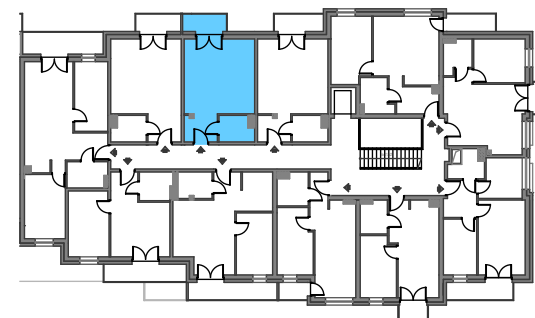

MIESZKANIE M2-AIV-4

Klatka A Piętro 3 1 pokój

Powierzchnia: 30,84 m²

Schemat osiedla

Schemat piętra

Zestawienie powierzchni

NR	POMIESZCZENIE	Pow. UŻYTKOWA
415	POKÓJ+KUCHNIA	23.09 m ²
416	KORYTARZ	3.97 m ²
417	ŁAZIENKA	3.78 m ²
		30.84 m²