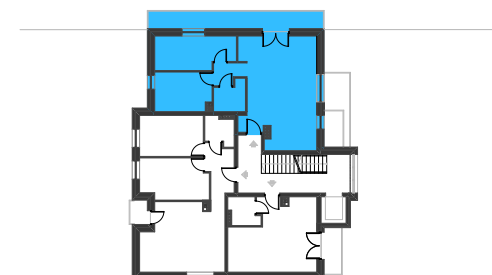

MIESZKANIE M1-BIV-3

Budynek B Piętro 3 3 pokoje

Powierzchnia: 62,84 m²

Schemat osiedla

Schemat piętra

Zestawienie powierzchni

NR	POMIESZCZENIE	Pow. UŻYTKOWA
410	KORYTARZ	2.59 m ²
411	POKÓJ+KUCHNIA	32.35 m ²
412	KORYTARZ	2.80 m ²
413	ŁAZIENKA	3.82 m ²
414	SYPIALNIA	9.93 m ²
415	SYPIALNIA	11.35 m ²
		62.84 m²