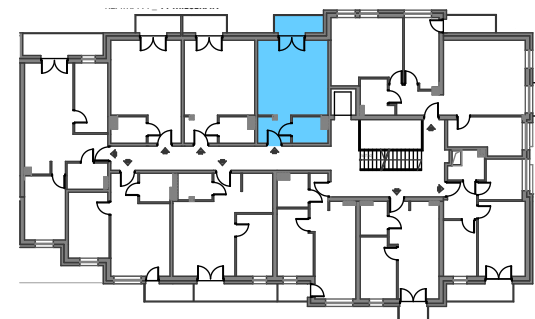

MIESZKANIE M2-AII-6

Klatka A Piętro 1 1 pokój

Powierzchnia: 30,78 m²

Schemat osiedla

Schemat piętra

Zestawienie powierzchni

NR	POMIESZCZENIE	Pow. UŻYTKOWA
223	POKÓJ+KUCHNIA	23.09 m ²
224	KORYTARZ	3.90 m ²
225	ŁAZIENKA	3.79 m ²
		30.78 m²