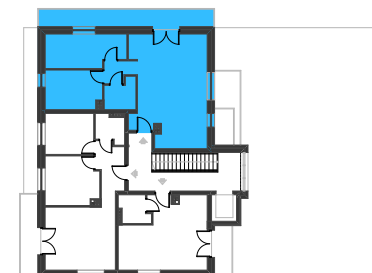

MIESZKANIE M1-DIV-3

Budynek D Piętro 3 3 pokoje

Powierzchnia: 62,84 m²

Schemat osiedla

Schemat piętra

Zestawienie powierzchni

NR	POMIESZCZENIE	Pow. UŻYTKOWA
410	SYPIALNIA	9.93 m ²
411	SYPIALNIA	11.35 m ²
412	POKÓJ+KUCHNIA	32.35 m ²
413	KORYTARZ	2.80 m ²
414	ŁAZIENKA	3.82 m ²
415	KORYTARZ	2.59 m ²
		62.84 m²