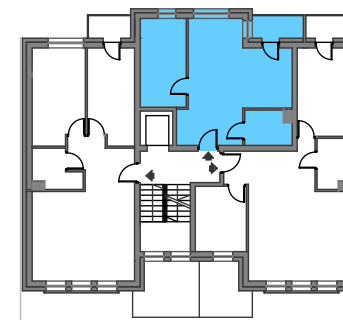

MIESZKANIE M2-FIV-2

Klatka F Piętro 3 2 pokoje

Powierzchnia: 41,35 m²

Schemat osiedla

Schemat piętra

Zestawienie powierzchni

NR	POMIESZCZENIE	Pow. UŻYTKOWA
408	SYPIALNIA	10.58 m ²
409	POKÓJ+KUCHNIA	20.51 m ²
410	KORYTARZ	6.20 m ²
411	ŁAZIENKA	4.07 m ²
		41.35 m²