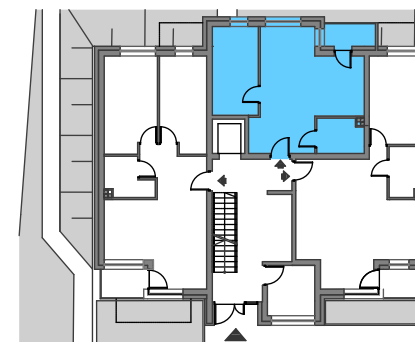

MIESZKANIE M2-FI-2

Klatka F Parter 2 pokoje

Powierzchnia: 41,64 m²

Schemat osiedla

Schemat piętra

Zestawienie powierzchni

NR	POMIESZCZENIE	Pow. UŻYTKOWA
109	SYPIALNIA	10.58 m ²
110	POKÓJ+KUCHNIA	20.51 m ²
111	KORYTARZ	6.20 m ²
112	ŁAZIENKA	4.36 m ²
		41.64 m²