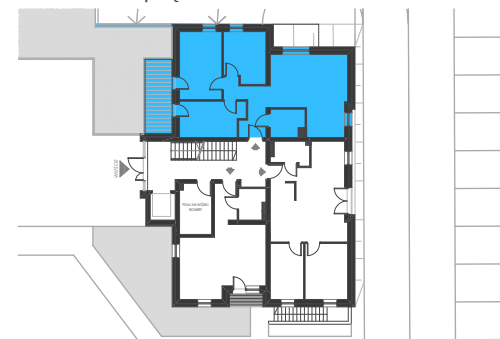

MIESZKANIE M1-AI-1

Budynek A Parter 4 pokoje

Powierzchnia: 65,74 m²

Schemat osiedla

Schemat piętra

Zestawienie powierzchni

NR	POMIESZCZENIE	Pow. UŻYTKOWA
104	KORYTARZ	6.84 m ²
105	SYPIALNIA	9.83 m ²
106	SYPIALNIA	12.60 m ²
107	SYPIALNIA	9.13 m ²
108	POKÓJ+KUCHNIA	23.32 m ²
109	ŁAZIENKA	4.01 m ²
		65.74 m²