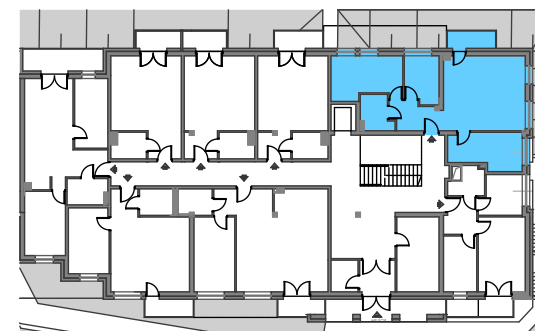

MIESZKANIE M2-AI-7

Klatka A Parter 4 pokoje

Powierzchnia: 68,52 m²

Schemat osiedla

Schemat piętra

Zestawienie powierzchni

NR	POMIESZCZENIE	Pow. UŻYTKOWA
128	SYPIALNIA	13.05 m ²
129	ŁAZIENKA	4.50 m ²
130	KORYTARZ	6.05 m ²
131	SYPIALNIA	7.06 m ²
132	POKÓJ+KUCHNIA	26.72 m ²
133	SYPIALNIA	11.14 m ²
		68.52 m²