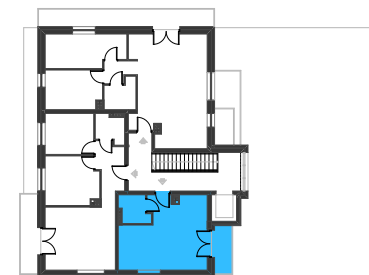

## MIESZKANIE M1-DIV-1

Budynek D Piętro 3 1 pokój

Powierzchnia: 28,81 m<sup>2</sup>

Schemat osiedla

Schemat piętra

Zestawienie powierzchni

NR	POMIESZCZENIE	Pow. UŻYTKOWA
453	POKÓJ+KUCHNIA	25.13 m <sup>2</sup>
455	ŁAZIENKA	3.68 m <sup>2</sup>
		<b>28.81 m<sup>2</sup></b>