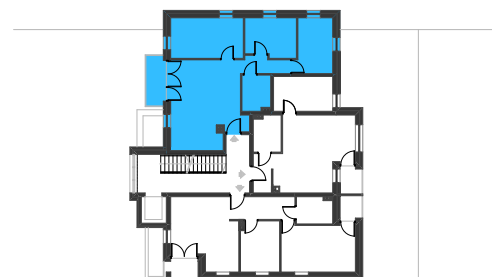

MIESZKANIE M1-CII-1

Budynek C Piętro 1 4 pokoje

Powierzchnia: 64,90 m²

Schemat osiedla

Schemat piętra

Zestawienie powierzchni

NR	POMIESZCZENIE	Pow. UŻYTKOWA
203	KORYTARZ	2.20 m ²
204	POKÓJ+KUCHNIA	24.45 m ²
205	SYPIALNIA	12.86 m ²
206	SYPIALNIA	8.66 m ²
207	SYPIALNIA	8.85 m ²
208	KORYTARZ	3.46 m ²
209	ŁAZIENKA	4.42 m ²
		64.90 m²