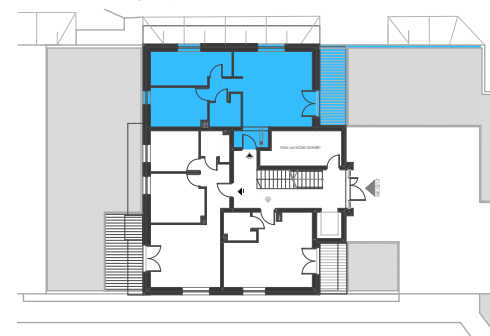

MIESZKANIE M1-BI-3

Budynek B Parter 3 pokoje

Powierzchnia: 54,93 m²

Schemat osiedla

Schemat piętra

Zestawienie powierzchni

NR	POMIESZCZENIE	Pow. UŻYTKOWA
111	SYPIALNIA	9.93 m ²
112	SYPIALNIA	11.35 m ²
113	KORYTARZ	2.80 m ²
114	ŁAZIENKA	3.82 m ²
115	POKÓJ+KUCHNIA	24.06 m ²
116	KORYTARZ	2.98 m ²
		54.93 m²